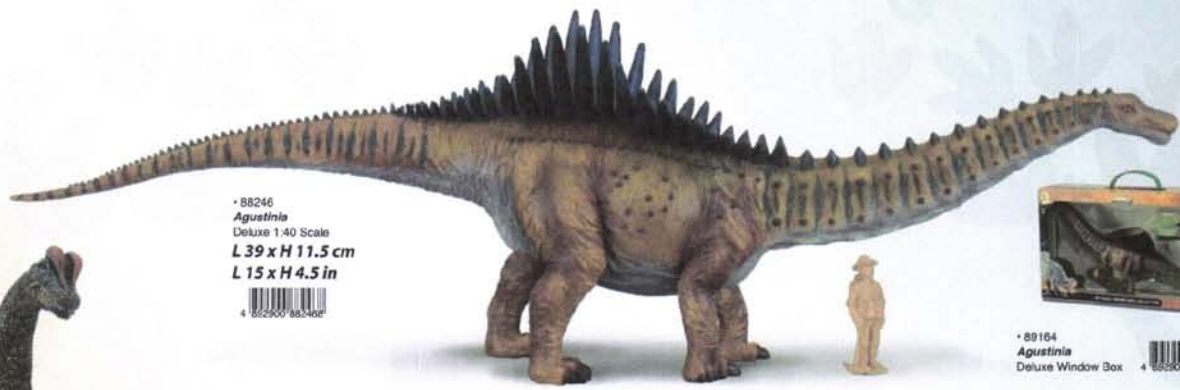

• 89164
Agustinia
Deluxe Window Box